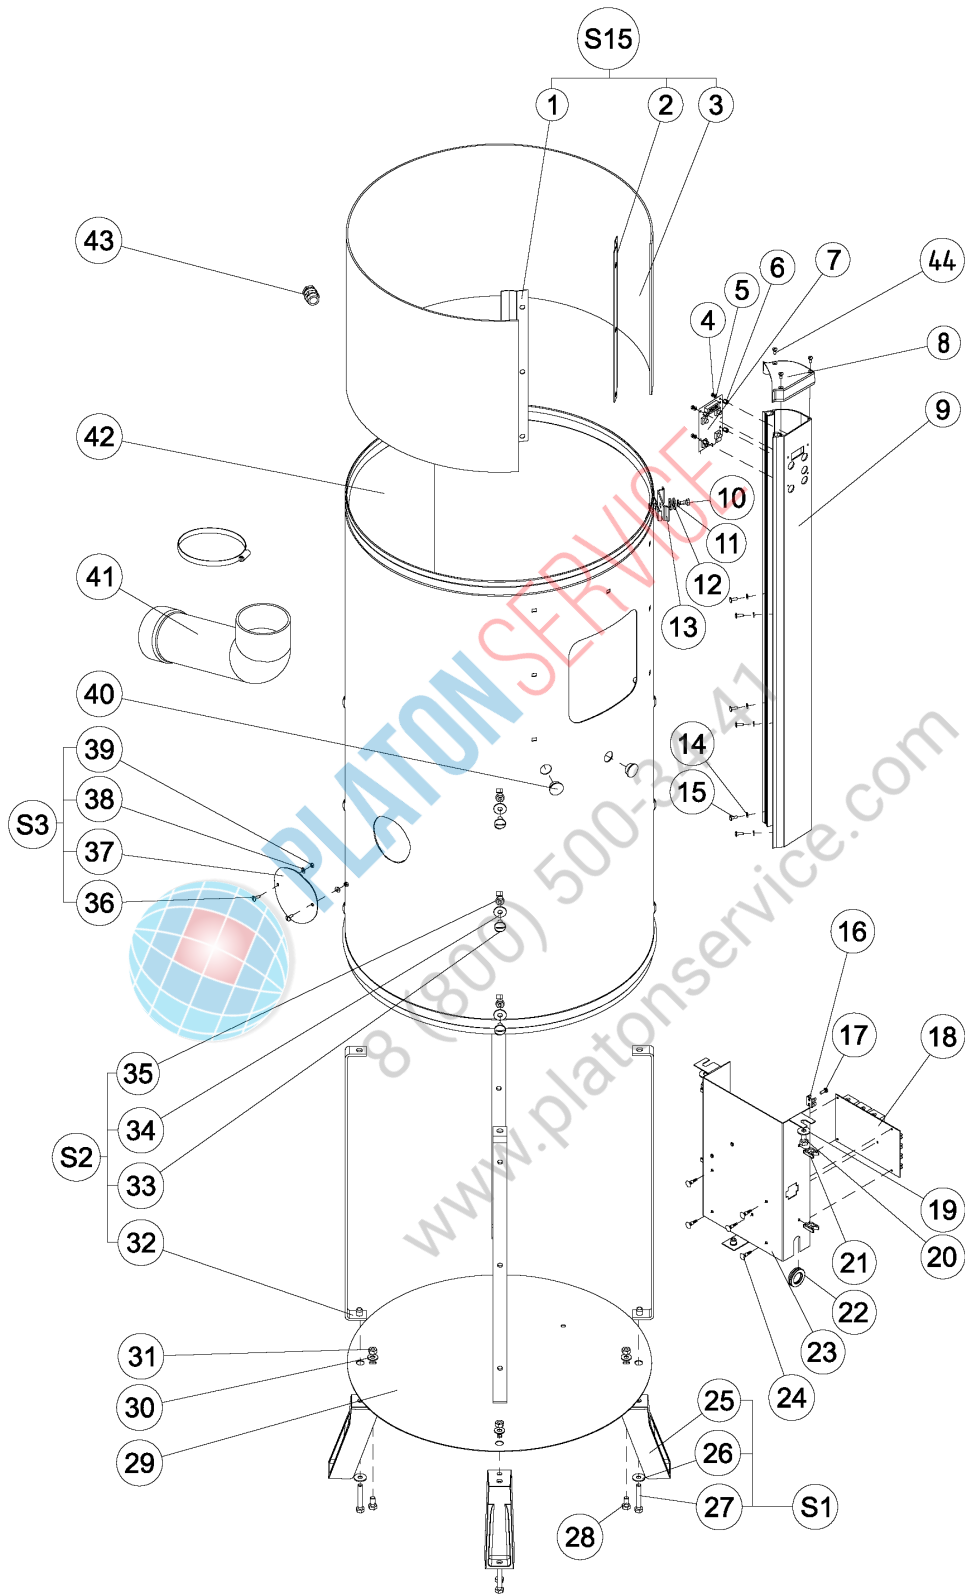

**Vue éclatée carrosserie / Exploded view casing sub /
Explosionszeichnung Karosserie**

B

T25 FR 07 06

Модель: 601392 - T25E-05 - VEG.PEELER+ABRASIVE PLATE 25KG 230/1/50
 Список запчастей Чертеж: SP T25E Страница 2 - Exploded view casing sub

**Vue éclatée porte / Exploded view door /
Explosionszeichnung Tür / Esploso Porta / Despiece Puerta**

Модель: 601392 - T25E-05 - VEG.PEELER+ABRASIVE PLATE 25KG 230/1/50
 Список запчастей Чертеж: SP T25E Страница 6 - Exploded view door

PLATON SERVICE
 8 (800) 500-34-41
 www.platonservice.com

Vue éclatée moteur / Exploded view Motor/
Explosionszeichnung Motor / Esploso Motore / Despiece Motor _____

Модель: 601392 - T25E-05 - VEG.PEELER+ABRASIVE PLATE 25KG 230/1/50
 Список запчастей Чертеж: SP T25E Страница 10 - Exploded view Motor