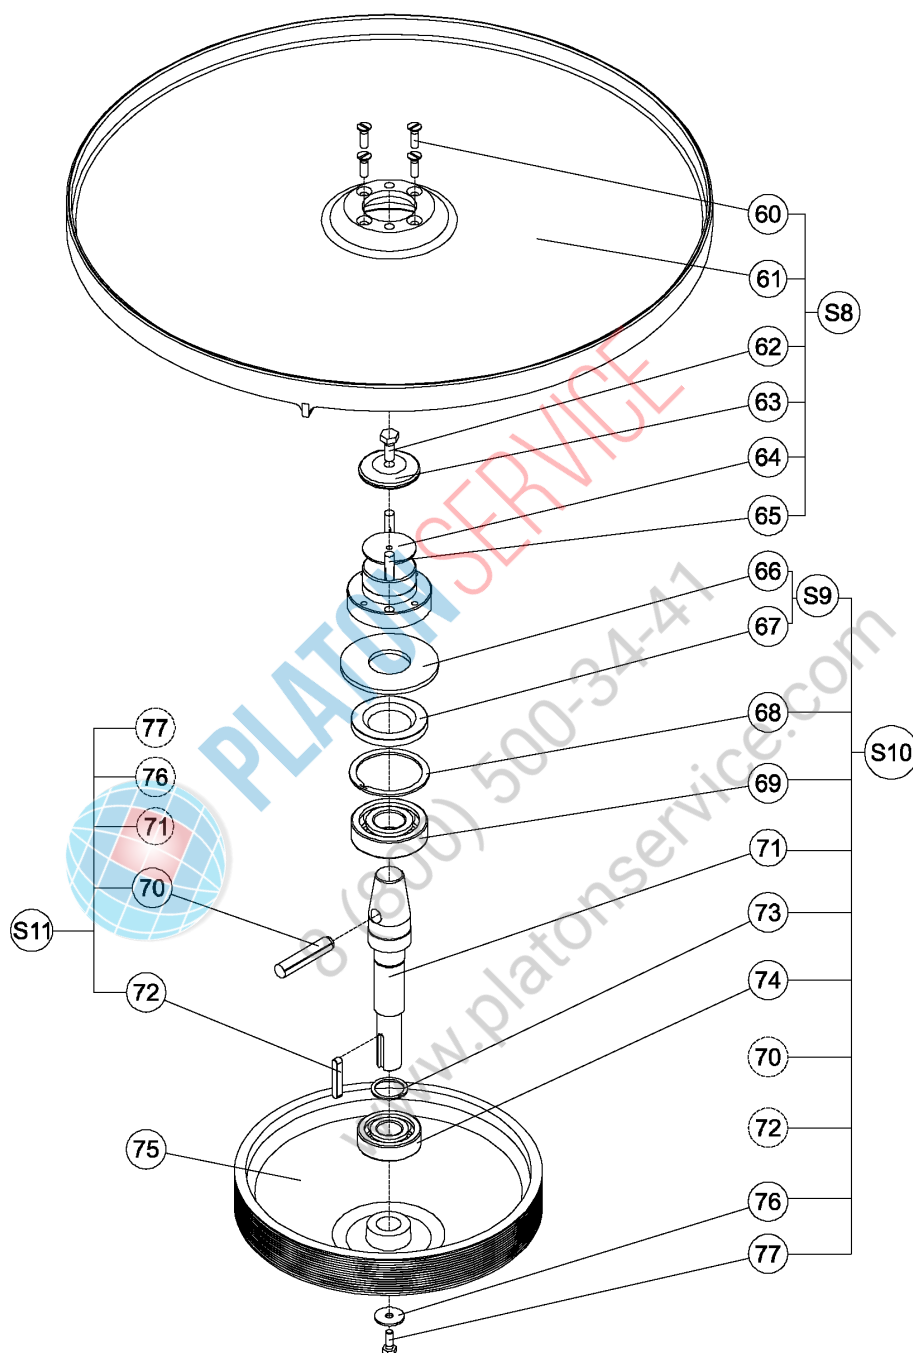

**Vue éclatée carrosserie / Exploded view casing sub /
Explosionszeichnung Karosserie**

B

T25 FR 07 06

Модель: 601392 - T25E-05 - VEG.PEELER+ABRASIVE PLATE 25KG 230/1/50
 Список запчастей Чертеж: SP T25E Страница 2 - Exploded view casing sub

**Vue éclatée porte / Exploded view door /
Explosionszeichnung Tür / Esploso Porta / Despiece Puerta**

Модель: 601392 - T25E-05 - VEG.PEELER+ABRASIVE PLATE 25KG 230/1/50
 Список запчастей Чертеж: SP T25E Страница 6 - Exploded view door

PLATON SERVICE

8 (800) 500-34-41

www.platonservice.com

Vue éclatée mécanisme / Exploded view mechanical /
 Explosionszeichnung Meccanismo / Esploso Meccanismo /
 Despiece Mecanismo

H

T25 FR 07 05

Модель: 601392 - T25E-05 - VEG.PEELER+ABRASIVE PLATE 25KG 230/1/50
 Список запчастей Чертеж: SP T25E Страница 8 - Exploded view mechanical

PLATON SERVICE
 8 (800) 500-34-41
 www.platonservice.com

Vue éclatée moteur / Exploded view Motor/
Explosionszeichnung Motor / Esploso Motore / Despiece Motor _____

Модель: 601392 - T25E-05 - VEG.PEELER+ABRASIVE PLATE 25KG 230/1/50
 Список запчастей Чертеж: SP T25E Страница 10 - Exploded view Motor