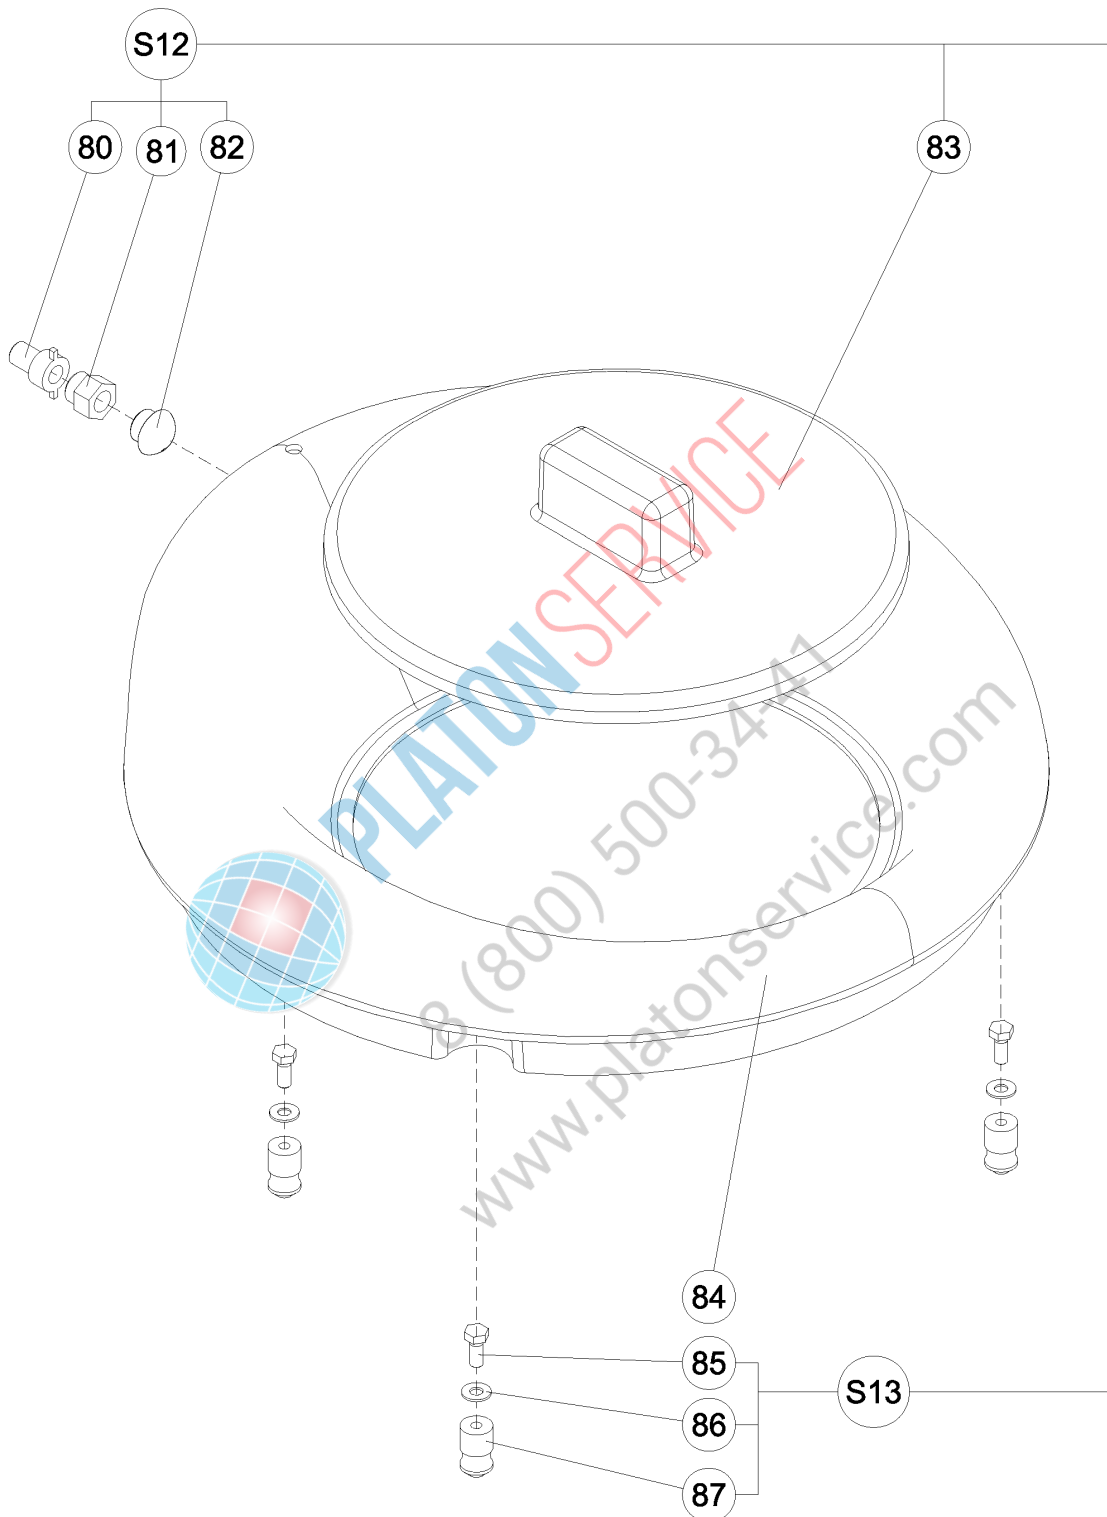

**Vue éclatée carrosserie / Exploded view casing sub /
Explosionszeichnung Karosserie**

B

T25 FR 07 06

Модель: 601392 - T25E-05 - VEG.PEELER+ABRASIVE PLATE 25KG 230/1/50
 Список запчастей Чертеж: SP T25E Страница 2 - Exploded view casing sub

**Vue éclatée porte / Exploded view door /
Explosionszeichnung Tür / Esploso Porta / Despiece Puerta**

Модель: 601392 - T25E-05 - VEG.PEELER+ABRASIVE PLATE 25KG 230/1/50
 Список запчастей Чертеж: SP T25E Страница 6 - Exploded view door

PLATON SERVICE
 8 (800) 500-34-41
 www.platonservice.com

Vue éclatée moteur / Exploded view Motor/
Explosionszeichnung Motor / Esploso Motore / Despiece Motor _____

Модель: 601392 - T25E-05 - VEG.PEELER+ABRASIVE PLATE 25KG 230/1/50
 Список запчастей Чертеж: SP T25E Страница 10 - Exploded view Motor

PLATON SERVICE
 8 (800) 500-34-41
 www.platonservice.com

**Vue éclatée trémie / Exploded view hopper/
Explosionszeichnung Trichter / Esploso Tramoggia/
Despiece Tolva**

L

T25 FR 12.06

Модель: 601392 - T25E-05 - VEG.PEELER+ABRASIVE PLATE 25KG 230/1/50
 Список запчастей Чертеж: SP T25E Страница 12 - Exploded view hopper