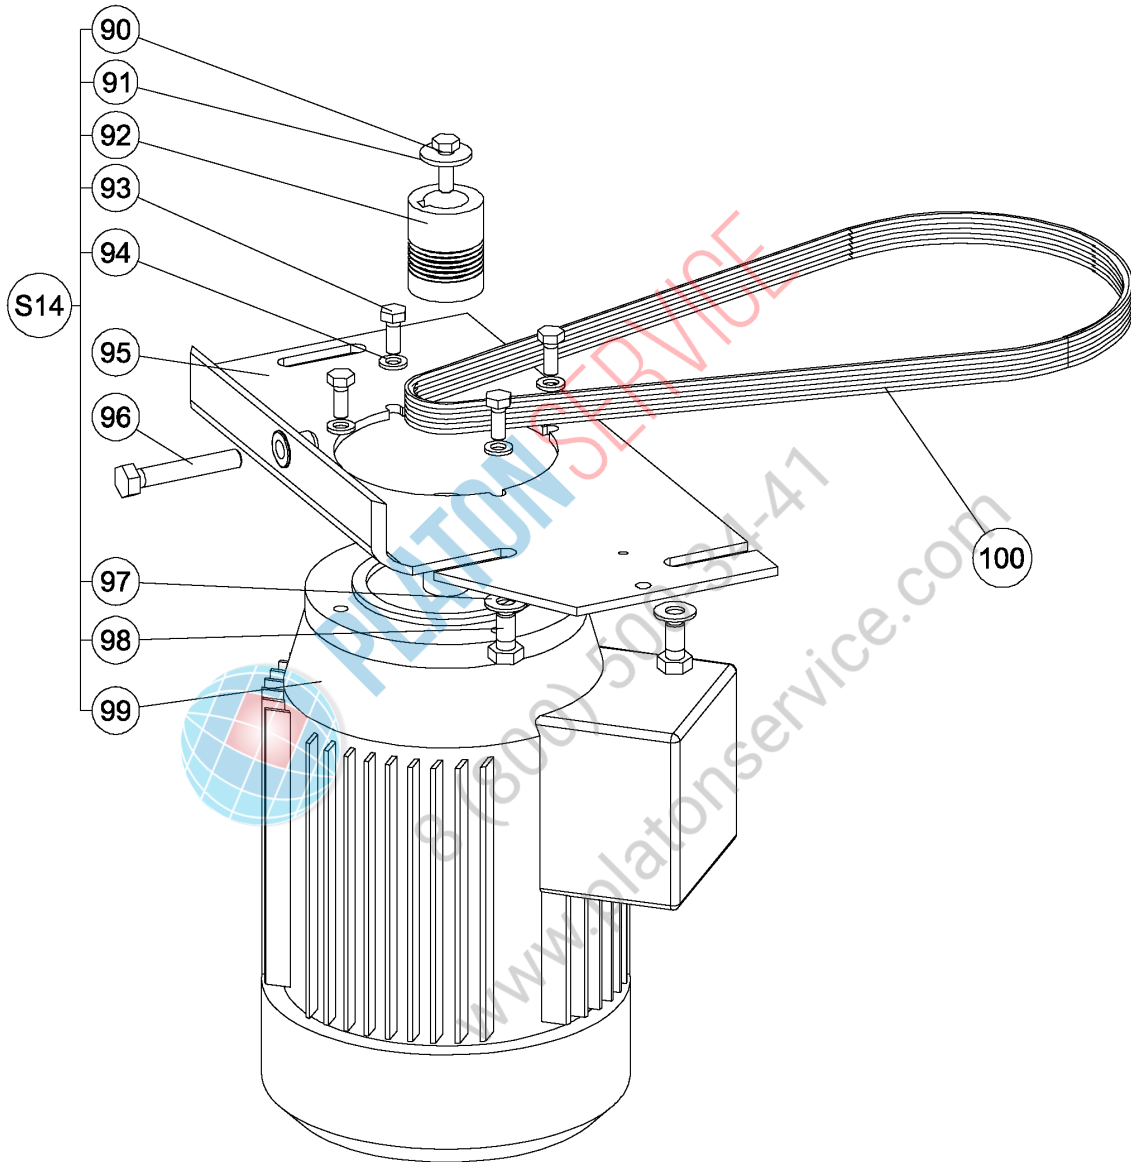

**Vue éclatée carrosserie / Exploded view casing sub /
Explosionszeichnung Karosserie**

B

T25 FR 07 06

Модель: 601392 - T25E-05 - VEG.PEELER+ABRASIVE PLATE 25KG 230/1/50
 Список запчастей Чертеж: SP T25E Страница 2 - Exploded view casing sub

**Vue éclatée porte / Exploded view door /
Explosionszeichnung Tür / Esploso Porta / Despiece Puerta**

Модель: 601392 - T25E-05 - VEG.PEELER+ABRASIVE PLATE 25KG 230/1/50
 Список запчастей Чертеж: SP T25E Страница 6 - Exploded view door

PLATON SERVICE

8 (800) 500-34-41

www.platonservice.com

Vue éclatée mécanisme / Exploded view mechanical /
 Explosionszeichnung Meccanismo / Esploso Meccanismo /
 Despiece Mecanismo

H

T25 FR 07 05

Модель: 601392 - T25E-05 - VEG.PEELER+ABRASIVE PLATE 25KG 230/1/50
 Список запчастей Чертеж: SP T25E Страница 8 - Exploded view mechanical

PLATON SERVICE
 8 (800) 500-34-41
 www.platonservice.com

Vue éclatée moteur / Exploded view Motor/
Explosionszeichnung Motor / Esploso Motore / Despiece Motor _____

Модель: 601392 - T25E-05 - VEG.PEELER+ABRASIVE PLATE 25KG 230/1/50
 Список запчастей Чертеж: SP T25E Страница 10 - Exploded view Motor