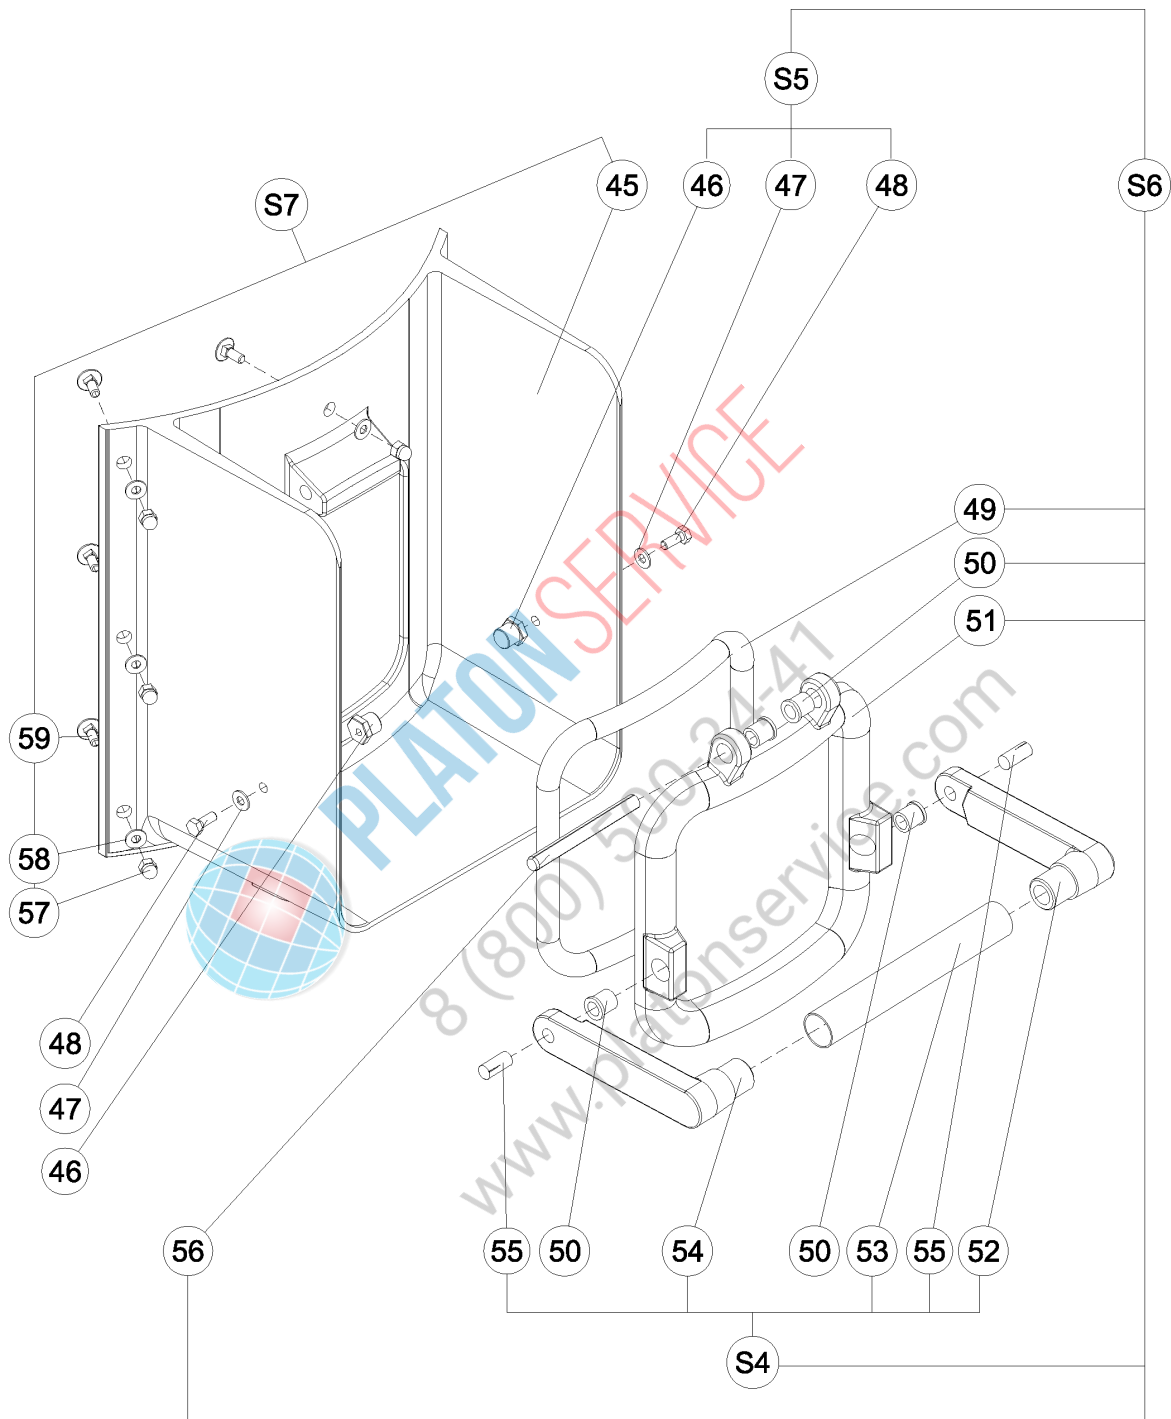

**Vue éclatée carrosserie / Exploded view casing sub /
Explosionszeichnung Karosserie**

B

T25 FR 07 06

Модель: 601392 - T25E-05 - VEG.PEELER+ABRASIVE PLATE 25KG 230/1/50
 Список запчастей Чертеж: SP T25E Страница 2 - Exploded view casing sub

**Vue éclatée porte / Exploded view door /
Explosionszeichnung Tür / Esploso Porta / Despiece Puerta**

Модель: 601392 - T25E-05 - VEG.PEELER+ABRASIVE PLATE 25KG 230/1/50
 Список запчастей Чертеж: SP T25E Страница 6 - Exploded view door